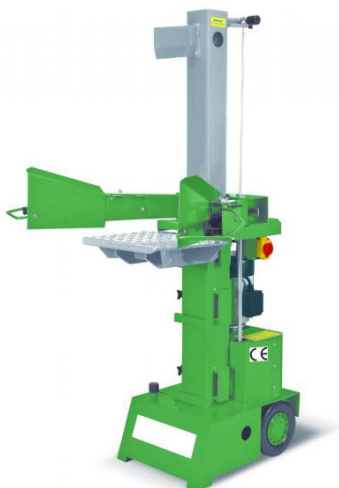

## BW 60/9 E

Motor	400V / P <sub>1</sub> 3,5 kW
Štiepacia sila	9 t
Zdvih štiepacieho noža	525 mm
Max. štiepaná dĺžka	1350mm
Celková výška – zasunuté	1100 mm
Max. priemer polena	38 mm
Prestaviteľný stôl pre polená	590/850/1350 mm
Hmotnosť	145 kg

## BW 60/7 E

Motor	400V / P <sub>1</sub> 3,0 kW
Štiepacia sila	7 t
Zdvih štiepacieho noža	500 mm
Max. štiepaná dĺžka	1030 mm
Celková výška – zasunuté	1045 mm
Max. priemer polena	38 mm
Prestaviteľný stôl pre polená	570/760/1030 mm
Hmotnosť	110 kg

## THS 5T

Motor	230V / 1,5 kW
Štípací sila	5 t
Max. priemer polene	300 mm
Max. štiepaná dĺžka	530 mm
Rozmery (DxŠxV)	1150x360x480 mm
Hmotnosť	48kg

**Cena: 260€ bez DPH  
309€ s DPH**